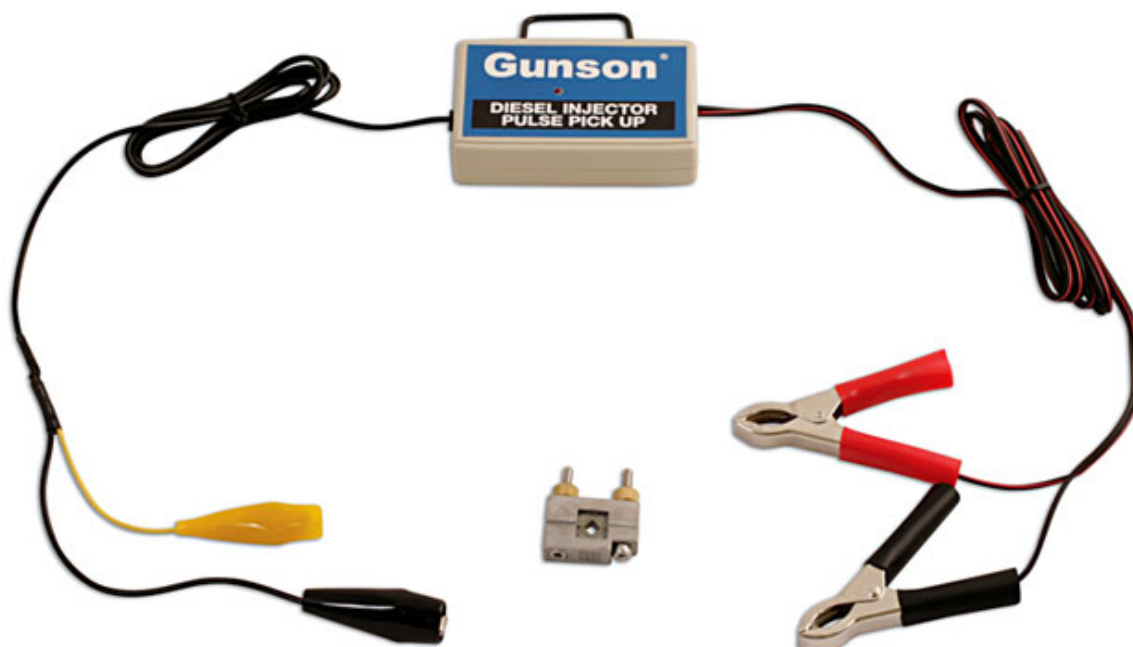

## Outil de détection d'impulsion d'injecteur diesel

Cet adaptateur est conçu pour détecter les impulsions sur les tuyaux de carburant des injecteurs diesel et permet d'utiliser des accessoires, y compris des feux de synchronisation, des analyseurs de moteur ou des multimètres numériques. Un outil essentiel pour l'entretien standard des moteurs diesel.

### Additional Information

- Adaptateur de prise d'impulsions d'injecteur diesel
- Conçu pour détecter les impulsions sur les tuyaux de carburant des injecteurs diesel
- Permet d'utiliser des accessoires, y compris des feux de calage, des analyseurs de moteur ou des multimètres numériques
- 
- 

<http://gunson.co.uk/product/77089>